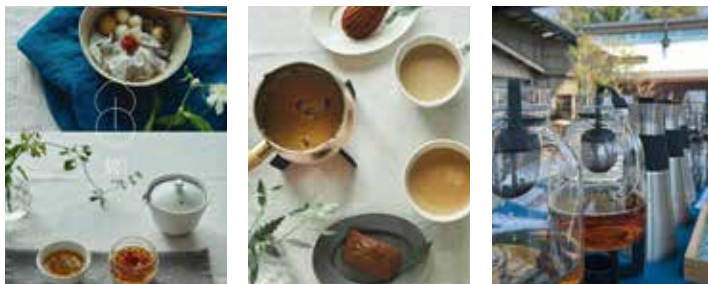

# 全館イベント・キャンペーン

ポタニカル ガーデン アオイ キョウト

## botanical garden 碧 kyoto POP UP SHOP

薬膳茶や薬膳チャイ・薬膳菓子など、心も身体も健康に。  
忙しい日常にも取り入れやすい自分磨きをご紹介します。

●5月10日(土)・11日(日) ●2階 JR側入口特設イベント

※最終日は午後6時終了

※画像はイメージです。

Sマーク付きカード会員限定