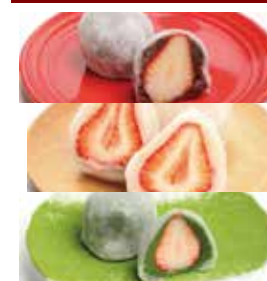

大阪・堺【一心堂】
フルーツ大福
【いちご大福3種】
(つぶあん・白あん・抹茶あん)
(3個入り)1,232円
【限定40】ほか

4月23日(水)
午前11時から販売