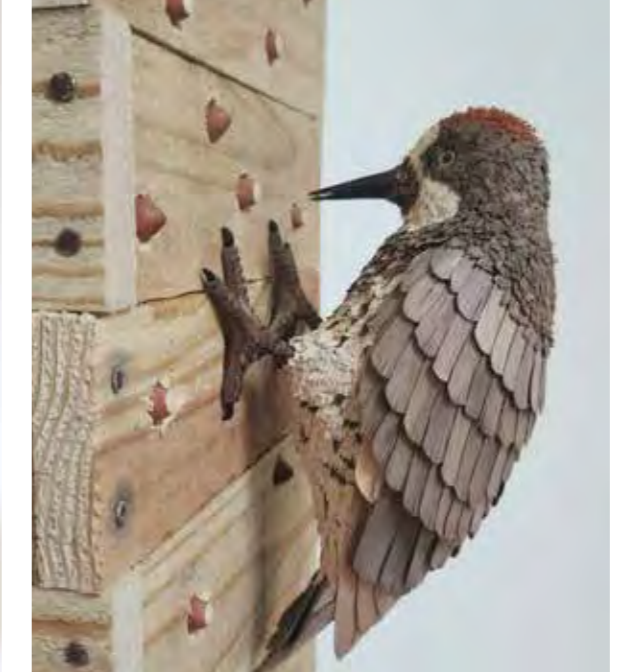

①内田勝美
「くるり」

小鳥事変

●10月2日(水)～8日(火) ※最終日は午後4時終了

人気クリエイターたちが創る、
少し変わったおもしろい鳥たちの世界をお届けします。
イラストやグッズ・木彫作品など、それぞれの個性が爆発した
見応えたっぷりの空間をお楽しみください。

4階

南エスカレーター下り前

ブティックキュア

秋の感謝祭Ⅰ