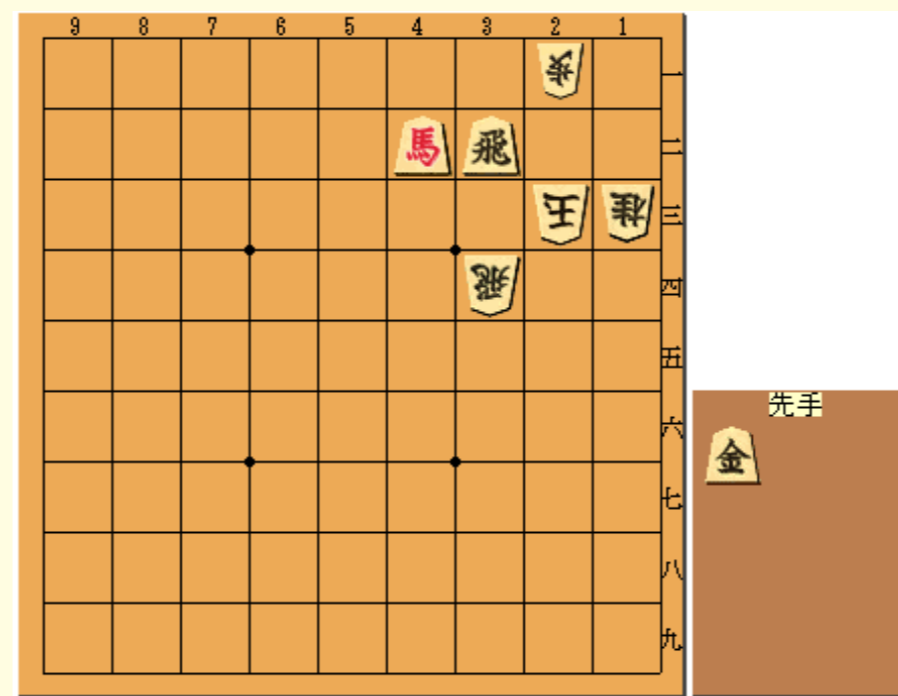

参加無料

- 10月5日(土)
- 時間:①午前11時から ②午後2時から
③午後3時から(所要時間:各回約30分)
- 1階 スターボックス前 特設コーナー

※カメラやスマートフォンなど撮影機材はご持参ください。

関西将棋会館移転記念イベント 高槻阪急スクエア 将棋道場

参加無料

- 10月2日(水)～2025年3月末
- 応募場所:1階 正面入口

※解答発表は毎月最終の1週間店頭にて1階 正面入口に“詰将棋問題(五手・三手)”を出題します。所定の用紙に指手を記入のうえご応募ください。