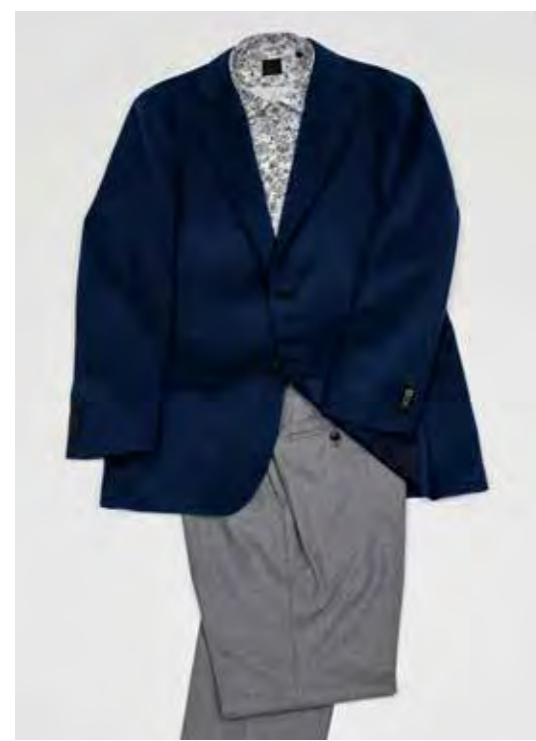

期間限定企画や特典も盛りだくさん！