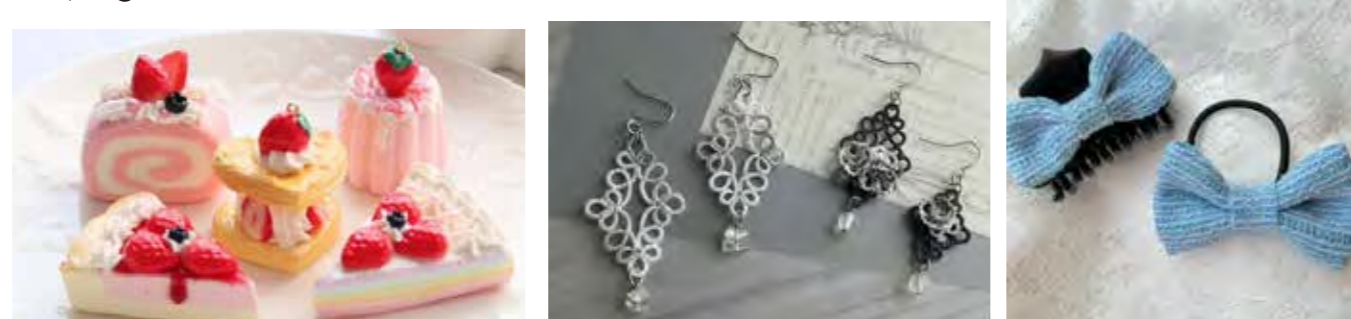

●10月9日(水)～15日(火) ※最終日は午後5時終了

「ミエーレ」大人の女性に向けてひと目惚れするキャッチーで、個性的なアイテムをご提案。

「Reco」リバティブプリント生地にラミネート加工を施しバッグや小物を制作。

特設コーナー

unique creator's marché ユニーククリエイターズマルシェ

●10月16日(水)～22日(火)

※最終日は午後5時終了

ココロくすぐるクリエイターの作品が並びます。