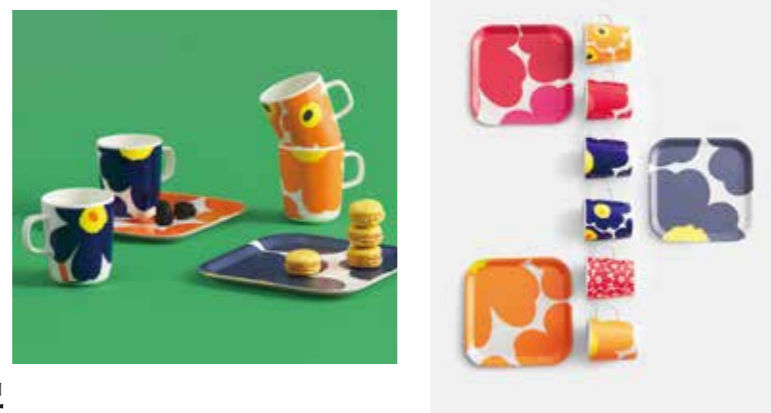

## 「マリメッコ」Unikko 60th anniversary ポップアップショップ

●5月2日(木)～7日(火)

※最終日は午後5時終了

Marimekkoの代表的なプリント「Unikko」の誕生60周年を記念し、ポップアップショップを開催。